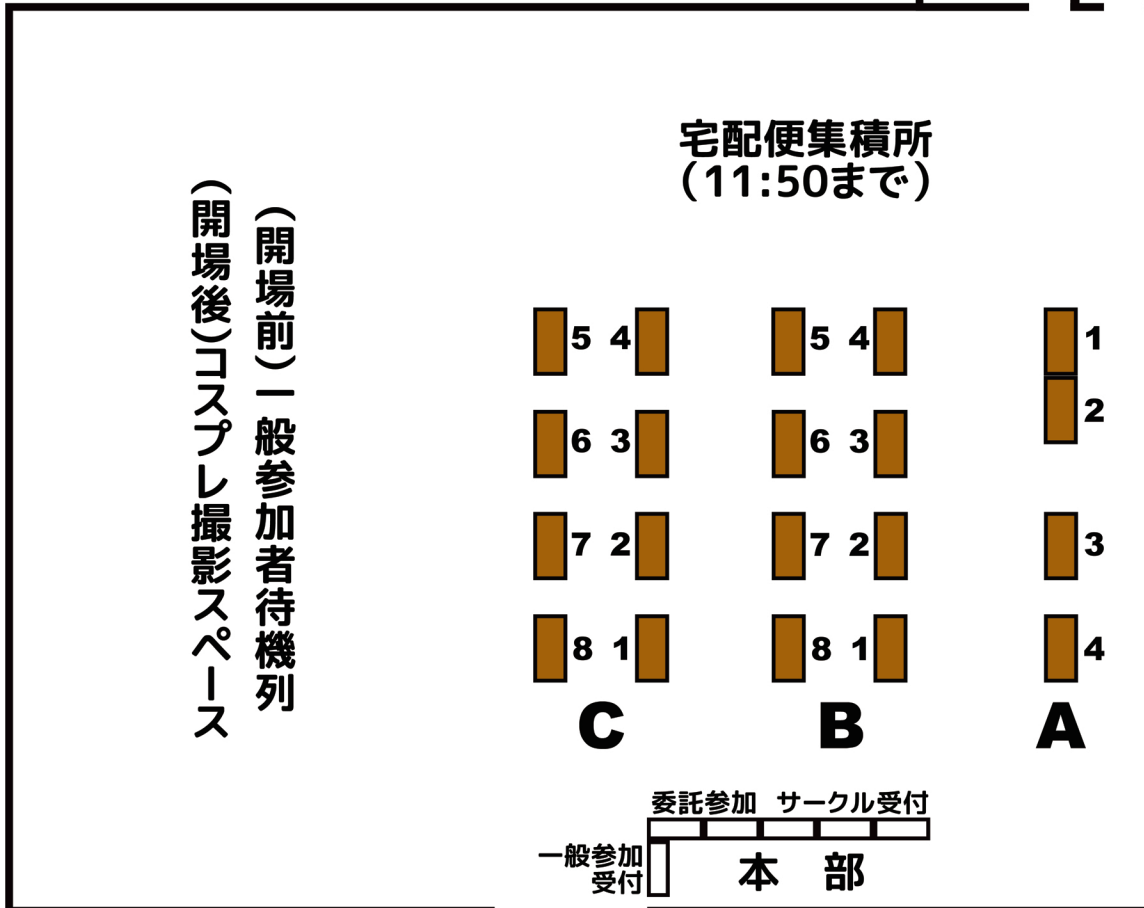

holoWORLD

東京都立産業貿易センター 浜松町館 3F北側

会場配置図・サークルリスト

女子
更衣室

男子
更衣室

←トイレ

出入口

サークル名	ペンネーム	スペース
アークポエミィ	十月十日	A-1,2
アーツダイアログ	ゆかぜ	A-3
きゅうりべいかりい	とぅんす	C-3
月曜猫	七月夏希	C-5
CYTOKINE	蒲焼鰻	B-3
さるみなと	さるみさき	委託1
しゃけトバ	牡丹	B-2
DiceBomb	Casino	B-5
茶茶ナコ	絆	C-6
利根川流域	とねがわ	C-8